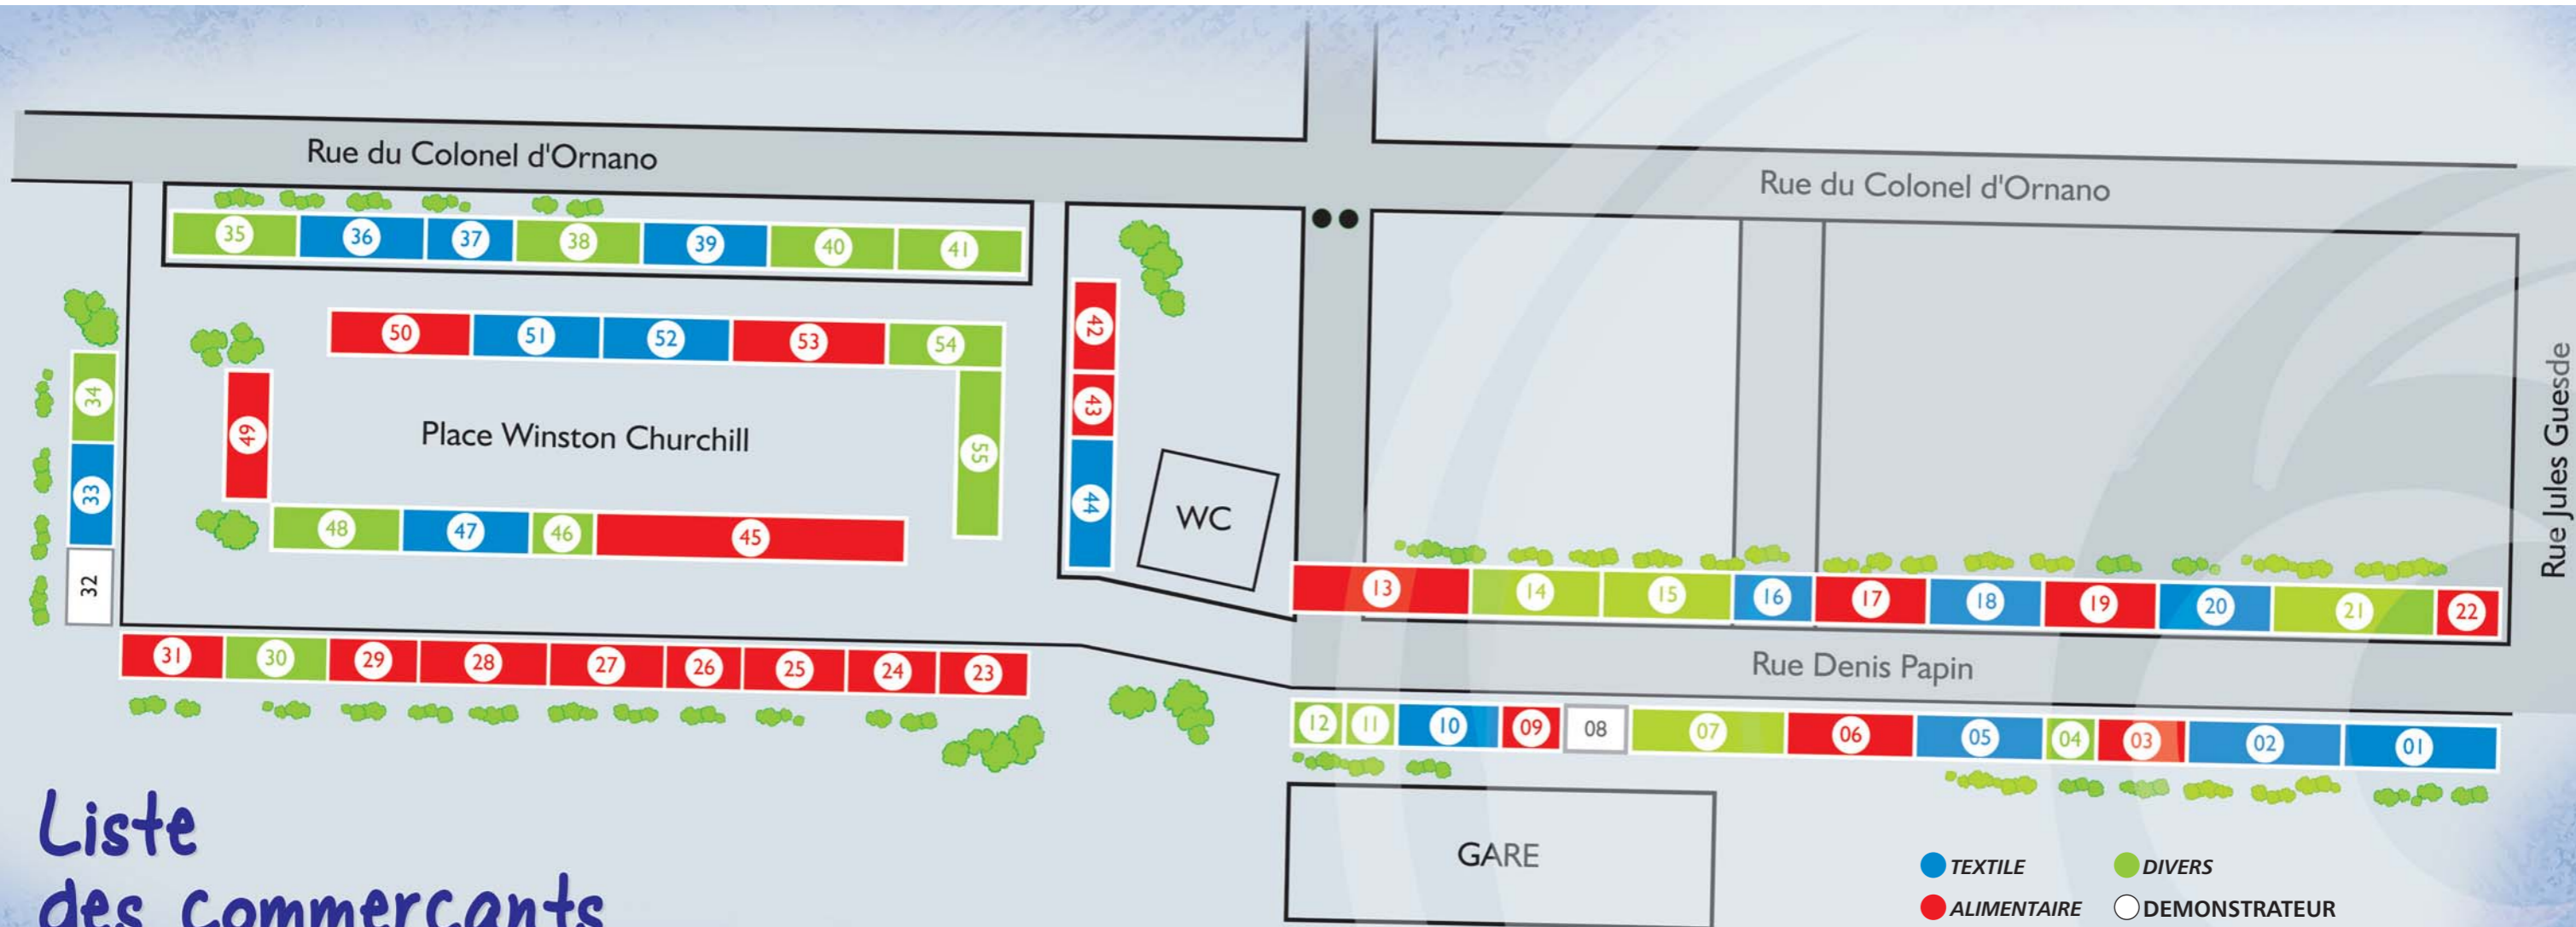

Pourquoi une nouvelle place ?

- Pour améliorer le cadre de vie
- 45 arbres et 1500 arbustes plantés

Un nouveau parking

- La nouvelle place est entièrement dédiée au stationnement, plus de 125 places disponibles

Découvrez la nouvelle Place du marché

Liste des commerçants du marché

01	BECQUET	ANIMALERIE/ TEXTILE	TEXTILE
02	LONGUEPEE	TEXTILE FEMME	TEXTILE
03	ROTISSERIE ARTESIENNE	POULET ROTI	ALIMENTAIRE
04	GRESS	COSMETIC	DIVERS
05	JOLY	TEXTILE / POULET ROTI	TEXTILE
06	DAREM	FRUITS ET LEGUMES	ALIMENTAIRE
07	DECONNINCK	FLEURS	DIVERS
08	DEMONSTRATEUR		
09	TAVERNIER	PRODUCTEUR DE LEGUMES (BIO)	ALIMENTAIRE
10	HOSNI	TEXTILE FEMME	TEXTILE
11	ABASSI	DIVERS	DIVERS
12	MARTIN	DIVERS (MOUCHOIRS, SERVIETTES)	DIVERS
13	LEROUX	FRUITS ET LEGUMES	ALIMENTAIRE
14	BIBAUT	COUETTES	DIVERS
15	LOONESS	CHAPEAU FOULARD BONNETTERIE	DIVERS
16	WEISS	TEXTILE FEMME	TEXTILE
17	DEGRAND	PRODUCTEUR DE LEGUMES	ALIMENTAIRE

18	DEROME	MERCERIE	TEXTILE
19	HUE	PRODUCTEUR DE LEGUMES	ALIMENTAIRE
20	WESLINK	TEXTILE ENFANT	TEXTILE
21	JEANBACK	MATELAS REMPAILLAGE DE CHAISES	DIVERS
22	LEPLUS	PRODUCTEUR DE LEGUMES	ALIMENTAIRE
23	BERTHOLET	BOUCHER CHARCUTIER	ALIMENTAIRE
24	MOULFI	FRUITS	ALIMENTAIRE
25	LA FINARDE	FROMAGER	ALIMENTAIRE
26	BOURGEOIS	POULET ROTI	ALIMENTAIRE
27	DUBOIS	BOUCHER CHARCUTIER	ALIMENTAIRE
28	BELLENGIER	PRODUCTEUR FRUITS ET LEGUMES	ALIMENTAIRE
29	QUEVA	FROMAGER	ALIMENTAIRE
30	NDIAYE	DIVERS	DIVERS
31	DELECLUZE	BOUCHERIE CHEVALINE	ALIMENTAIRE
32	DEMONSTRATEUR		
33	HACHE	TEXTILE HOMME	TEXTILE
34	BERCHE	DIVERS	DIVERS
35	CAFFIER	BIJOUX FANTAISIE	DIVERS
36	MAIFI	TEXTILE FEMME	TEXTILE
37	BAKTAOUI	CHAUSSURES	TEXTILE